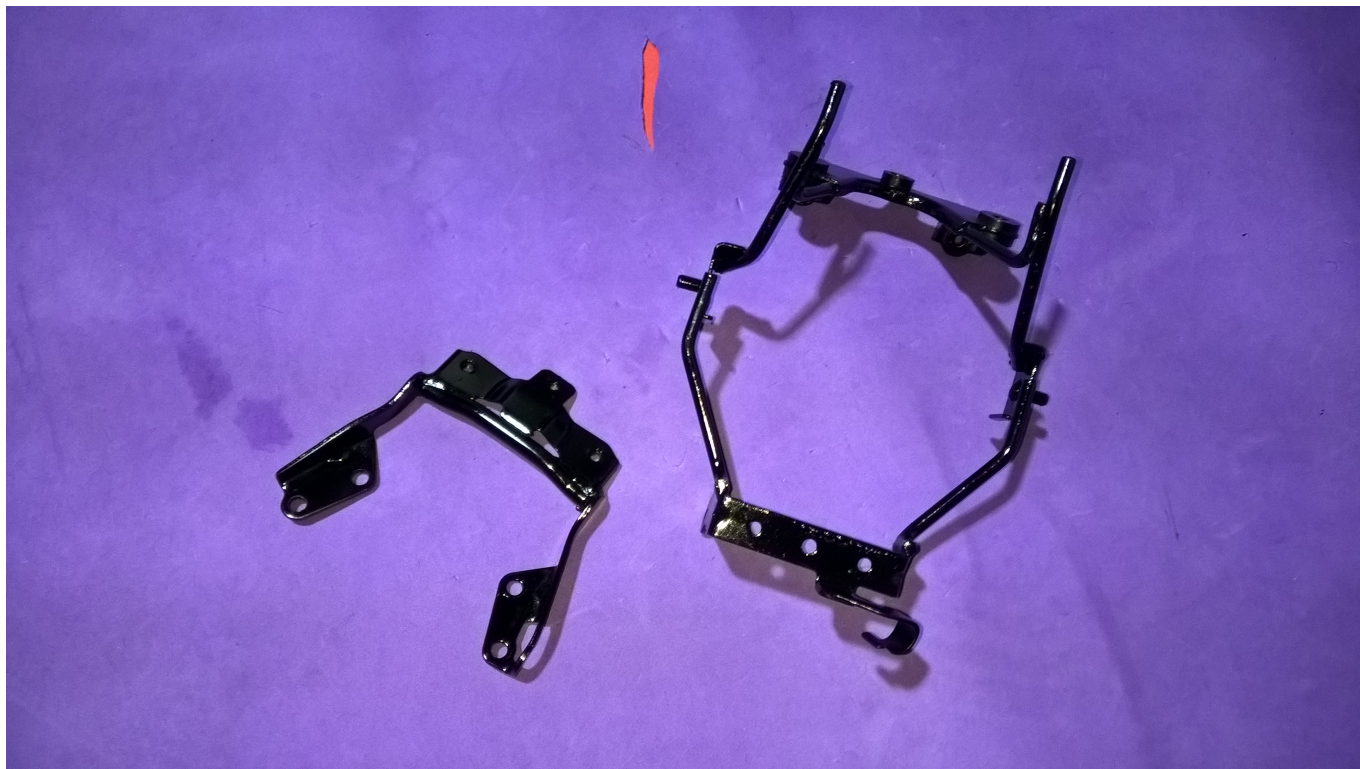

base farola gixxer 150 carburada

base farola gixxer 150 carburada

Calificación: Sin calificación

Precio

Precio de venta 62500,00 \$

Precio de venta sin impuestos 62500,00 \$

Descuento

[Haga una pregunta sobre este producto](#)

Descripción

Farolas y Direccionales: base farola gixxer 150 carburada

base farola gixxer 150 carburada

sirve en gran variedad de motos importado de taiwan

AL COMPRAR

Recuerde siempre preguntar disponibilidad antes de ofertar