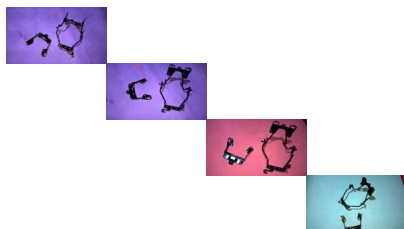

base farola gixxer 150 carburada

base farola gixxer 150 carburada

Calificación: Sin calificación

Precio

Precio de venta 62500,00 \$

Precio de venta sin impuestos 62500,00 \$

Descuento

[Haga una pregunta sobre este producto](#)

Descripción

Farolas y Direccionales: base farola gixxer 150 carburada

base farola gixxer 150 carburada

sirve en gran variedad de motos importado de taiwan

AL COMPRAR

Recuerde siempre preguntar disponibilidad antes de ofertar