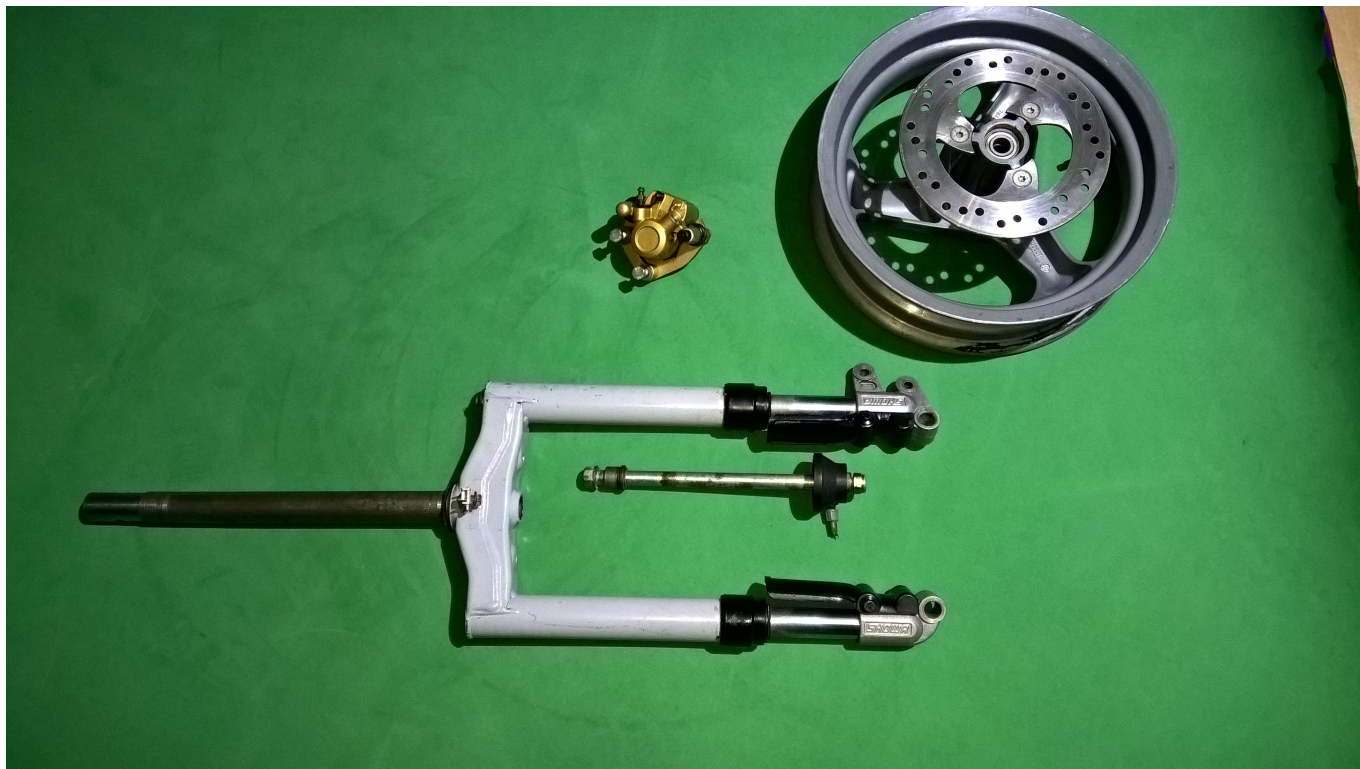

Suspension moto scooter invertida showa

Suspension moto scooter invertida showa

Calificación: Sin calificación

Precio

Precio de venta 295000,00 \$

Precio de venta sin impuestos 295000,00 \$

Descuento

[Haga una pregunta sobre este producto](#)

Descripción

Frenos: Suspension moto scooter invertida showa

Suspension moto scooter invertida showa

rin 300 x 16 con disco ventilado con mordaza o caliper

rin 250mm

suspension moto scooter 125/150 gp 1

rin suspension botellas disco