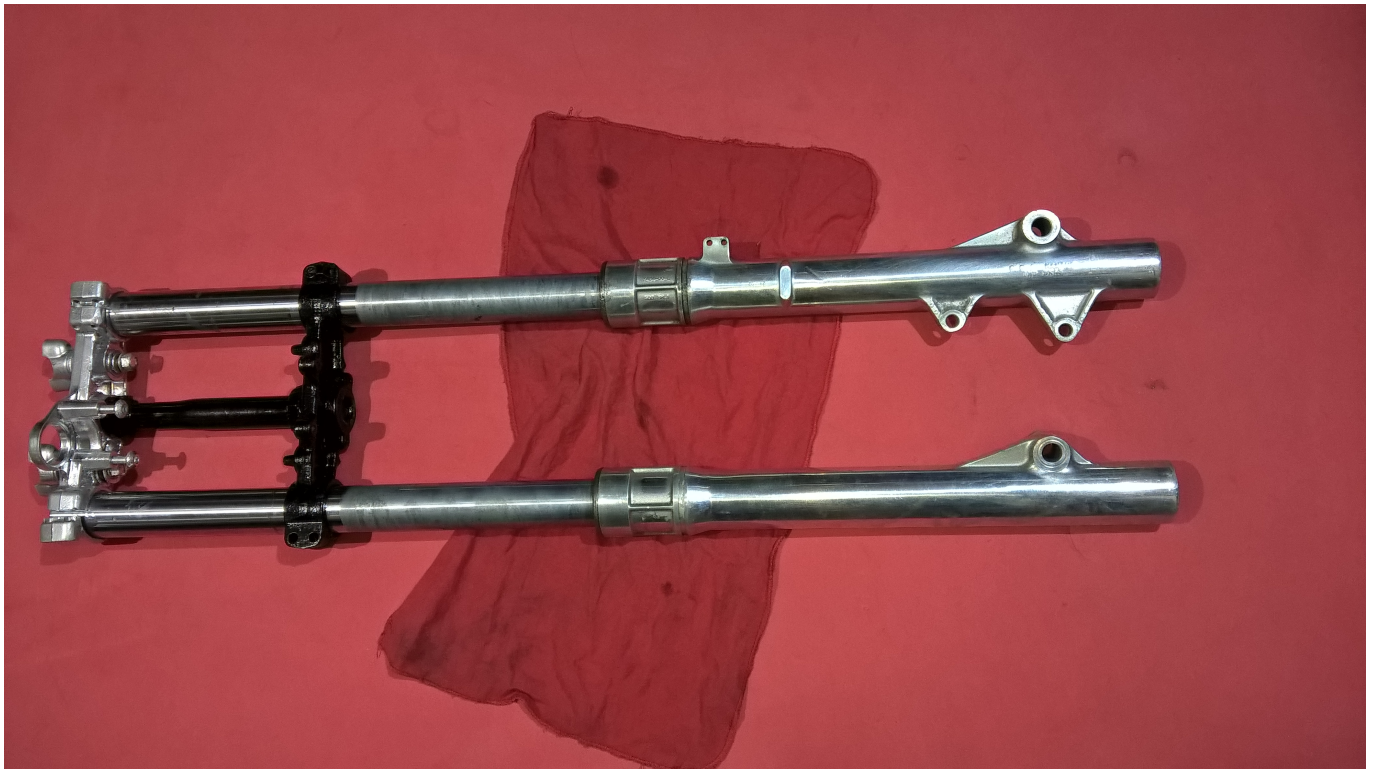

Suspensión moto yamaha xtz 250

Suspensión moto enduro dr 650

Calificación: Sin calificación

Precio

Precio de venta 495000,00 \$

Precio de venta sin impuestos 495000,00 \$

Descuento

[Haga una pregunta sobre este producto](#)

Descripción

Suspensión moto yamaha xtz 250

altura 94 cm -940mm

Frenos: Suspensión moto yamaha xtz 250

espacio de barra a barra 14 cm

barras botellas y sus orquillas

suspensión moto
rin suspension botellas disco
sirve en gran variedad de motos