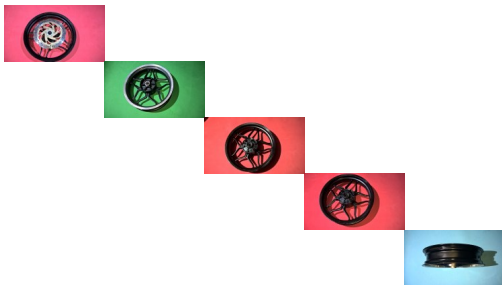

rin delantero discover 125/150

rin delantero discover 125/150

Calificación: Sin calificación

Precio

Precio de venta 378000,00 \$

Precio de venta sin impuestos 378000,00 \$

Descuento

[Haga una pregunta sobre este producto](#)

Descripción

Rin delantero discover 125/150

AL COMPRAR	
<small>Recuerde siempre preguntar disponibilidad antes de ofertar</small>	
<small>Recuerde ofertar es un compromiso serio de compra</small>	
<small>No oferte si no está seguro de realizar su compra</small>	
<small>Efectúe todas las preguntas que le surjan antes de ofertar</small>	
<small>Verifique que sus datos de contacto se encuentren actualizados y correctos de no poder ser contactado serán tenidos como datos falsos</small>	
FORMA DE PAGO	
<small>Para envío a otras Ciudades:</small>	
<small>Consignación bancaria</small>	
<small>Trasferencia electrónica a cuenta Bancolombia, citibank balotto o av villas por cajero electrónico sin costo adicional.</small>	
<small>Giro a través de EFECTY.</small>	
	
FORMA DE ENVIO	
	