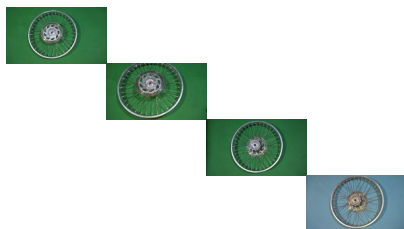

## rin delantero yamaha xtz 250

rin delantero yamaha r15

Calificación: Sin calificación

**Precio**

Precio de venta 368000,00 \$

Precio de venta sin impuestos 368000,00 \$

Descuento

[Haga una pregunta sobre este producto](#)