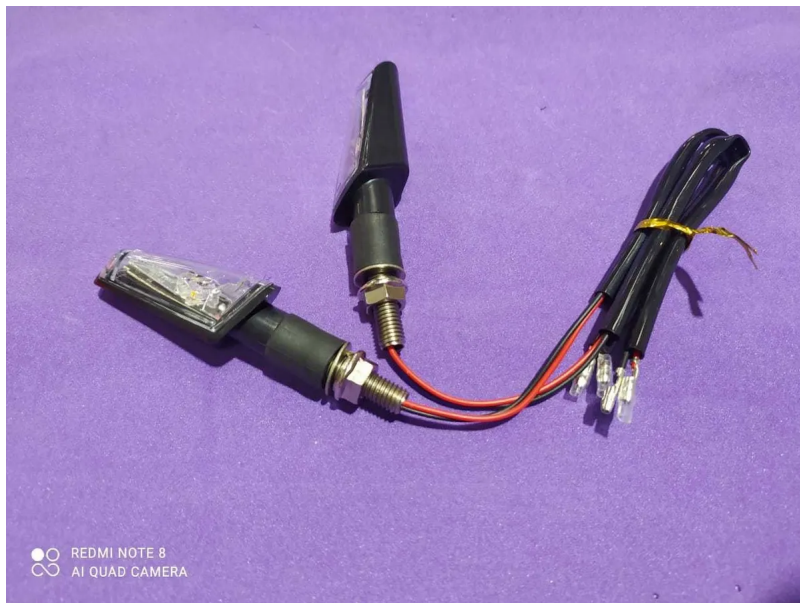

## Direccional Trilineal Tipo Rizoma

Direccional Trilineal Tipo Rizoma

Calificación: Sin calificación

**Precio**

Precio de venta 18000,00 \$

Precio de venta sin impuestos 18000,00 \$

Descuento

[Haga una pregunta sobre este producto](#)

Descripción

## Direccional Trilineal Tipo Rizoma

sirve en gran variedad de motos alto y bajo cilindraje

moto agylity akt yahama bwis hnoda super bikes pulsar

otras marcas

[Redacted]

El comprador

[Redacted]

Recuerde siempre preguntar disponibilidad antes de ofertar