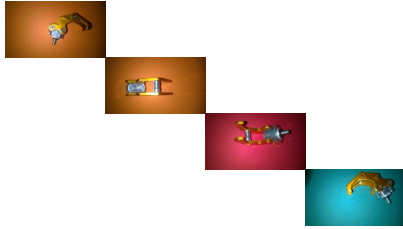

Gancho De Lujo,porta Casco Bws 125

Gancho De Lujo, porta Casco Bws 125

Calificación: Sin calificación

Precio

Precio de venta 25000,00 \$

Precio de venta sin impuestos 25000,00 \$

Descuento

[Haga una pregunta sobre este producto](#)

Descripción

<h2 style="text-align: center;">Gancho De Lujo, porta Casco Bws 125</h2>
<small>GANCHO DE ALUMINIO PARA COLGAR EL CASCO BOLSILLO BOLSA TULA MORRAL Y OTROS.</small>
<small>ESPECIAL PARA YAMAHA BWS 2 125 C.C</small>
<small>COLORES: AZUL, ROJO, VERDE, DORADO, CHROMO</small>
<small>FACILES DE INSTALAR. SOLO QUITE Y PONGA</small>
AL COMPRAR
<small>Recuerde siempre preguntar disponibilidad antes de ofertar</small>
<small>Recuerde ofertar es un compromiso serio de compra</small>
<small>No oferte si no está seguro de realizar su compra</small>
<small>Efectúe todas las preguntas que le surjan antes de ofertar</small>
<small>Verifique que sus datos de contacto se encuentren actualizados y correctos de no poder ser contactado serán tenidos como datos falsos</small>
FORMA DE PAGO
<small>Para envío a otras Ciudades:</small>
<small>Consignación bancaria</small>
<small>Trasferencia electrónica a cuenta Bancolombia, cllbank balotto o av villas por cajero electrónico sin costo adicional.</small>
<small>Giro a través de EFECTY.</small>
FORMA DE ENVIO