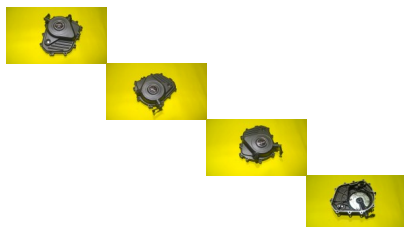

tapa cluht moto pulsar ns 200

tapa cluht moto pulsar ns200

Calificación: Sin calificación

Precio

Precio de venta 128000,00 \$

Precio de venta sin impuestos 128000,00 \$

Descuento

[Haga una pregunta sobre este producto](#)

Descripción

tapa cluht moto pulsar ns 200

AL COMPRAR	
<small>Recuerde siempre preguntar disponibilidad antes de ofertar</small>	
<small>Recuerde ofertar es un compromiso serio de compra</small>	
<small>No oferte si no está seguro de realizar su compra</small>	
<small>Efectúe todas las preguntas que le surjan antes de ofertar</small>	
<small>Verifique que sus datos de contacto se encuentren actualizados y correctos de no poder ser contactado serán tenidos como datos falsos</small>	
FORMA DE PAGO	
<small>Para envío a otras Ciudades:</small>	
<small>Consignación bancaria</small>	
<small>Trasferencia electrónica a cuenta Bancolombia, citibank balotto o av villas por cajero electrónico sin costo adicional.</small>	
<small>Giro a través de EFECTY.</small>	
	
FORMA DE ENVIO	
	