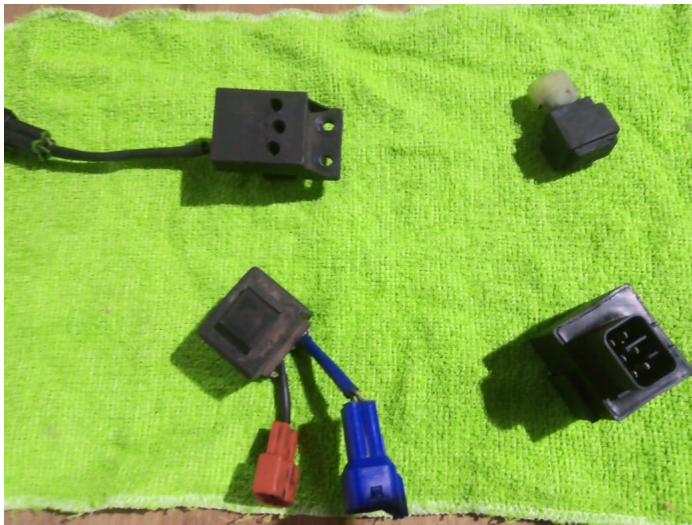

Accesorios Eléctricos Ktm Duke 200

Accesorios Eléctricos Ktm Duke 200

Calificación: Sin calificación

Precio

Precio de venta 145000,00 \$

Precio de venta sin impuestos 145000,00 \$

Descuento

[Haga una pregunta sobre este producto](#)

Descripción

Accesorios Eléctricos Ktm Duke 200

Descripción

Accesorios eléctricos ktm duke 200
Referencia
Terminaron Unit
Jg401405
Head lamp
Control Unit
Jd40 1004
Star
110187
12
Se120915
Jg40 2005

AL COMPRAR