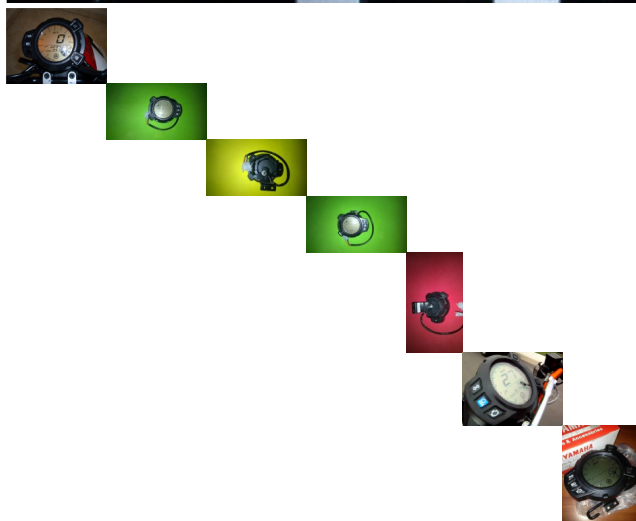

tablero moto biws x

tablero moto biws x

Calificación: Sin calificación

Precio

Precio de venta 210000,00 \$

Precio de venta sin impuestos 210000,00 \$

Descuento

[Haga una pregunta sobre este producto](#)

Descripción

tablero moto bwis digital universal
serie para ser usado en gran variedad de motos scooter otros tipo de motos
func adaptador para en motos que sean variador de velocidad a nueva conversión
incluye manual de instalación
si compra p
Recuerde siempre preguntar disponibilidad antes de ofertar
Recuerde ofertar es un compromiso serio de compra
No oferte si no está seguro de realizar su compra
Efectúe todas las preguntas que le surjan antes de ofertar
Verifique que sus datos de contacto se encuentren actualizados y correctos de no poder ser contactado serán tenidos como datos falsos
FORMA DE PAGO
Para envío a otras Ciudades:
Consignación bancaria
Trasferencia electrónica a cuenta Bancolombia, citibank balotto o av villas por cajero electrónico sin costo adicional.
Giro a través de EFECTY.