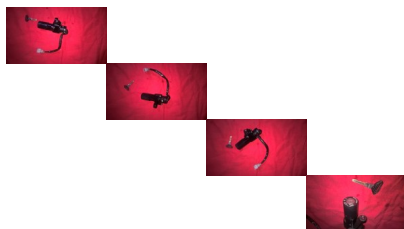

swiche encendido moto pulsar 135

swiche encendido moto pulsar 135

Calificación: Sin calificación

Precio

Precio de venta 53000,00 \$

Precio de venta sin impuestos 53000,00 \$

Descuento

[Haga una pregunta sobre este producto](#)

Descripción

swiche encendido moto pulsar 135

se maneja para gran variedad de motos valor puede cambiar de pendino la moto

AL COMPRAR

Recuerde siempre preguntar disponibilidad antes de ofertar

FORMA DE PAGO