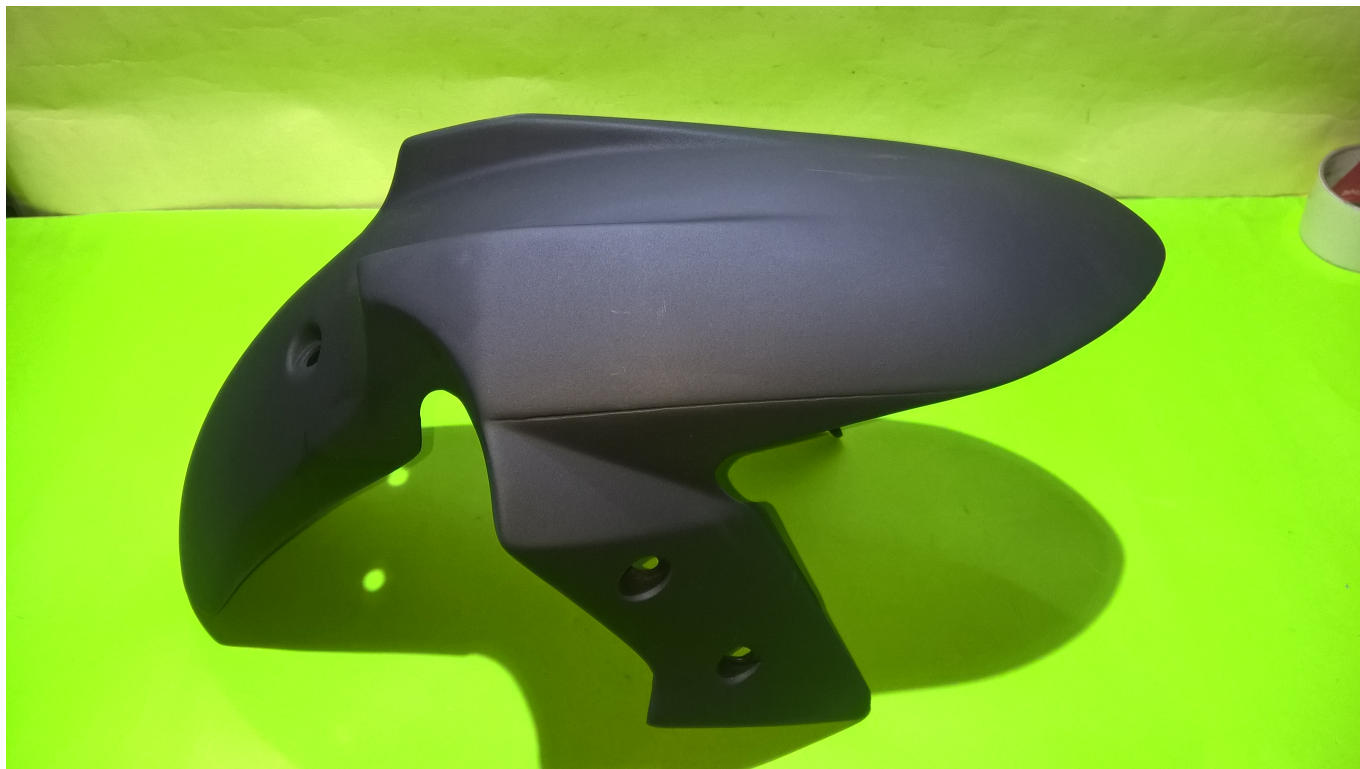

guardabarro guardafango delantero negro z 250 ninja 300

guardafango delantero kawasaki z 250 ninja 300

Calificación: Sin calificación

Precio

Precio de venta 115000,00 \$

Precio de venta sin impuestos 115000,00 \$

Descuento

[Haga una pregunta sobre este producto](#)

Descripción

Esta dirección de correo electrónico está siendo protegida contra los robots de spam. Necesita tener JavaScript habilitado para poder verlo. document.getElementById('cloak8bc12c24c5a373bca4e104a7bd4d0c81').innerHTML = ""; var prefix = 'mz' + '@'; var path = 'hr' + '@'; var addy8bc12c24c5a373bca4e104a7bd4d0c81 = 'danielrochaas' + '@'; addy8bc12c24c5a373bca4e104a7bd4d0c81 = addy8bc12c24c5a373bca4e104a7bd4d0c81 + 'gmail' + '.' + 'com'; var addy_text8bc12c24c5a373bca4e104a7bd4d0c81 = " guardafango delantero kawasaki z 250 ninja 300"; document.getElementById('cloak8bc12c24c5a373bca4e104a7bd4d0c81').innerHTML += "aapv_za@flecto9245a373bca4e104a7bd4d0c81";