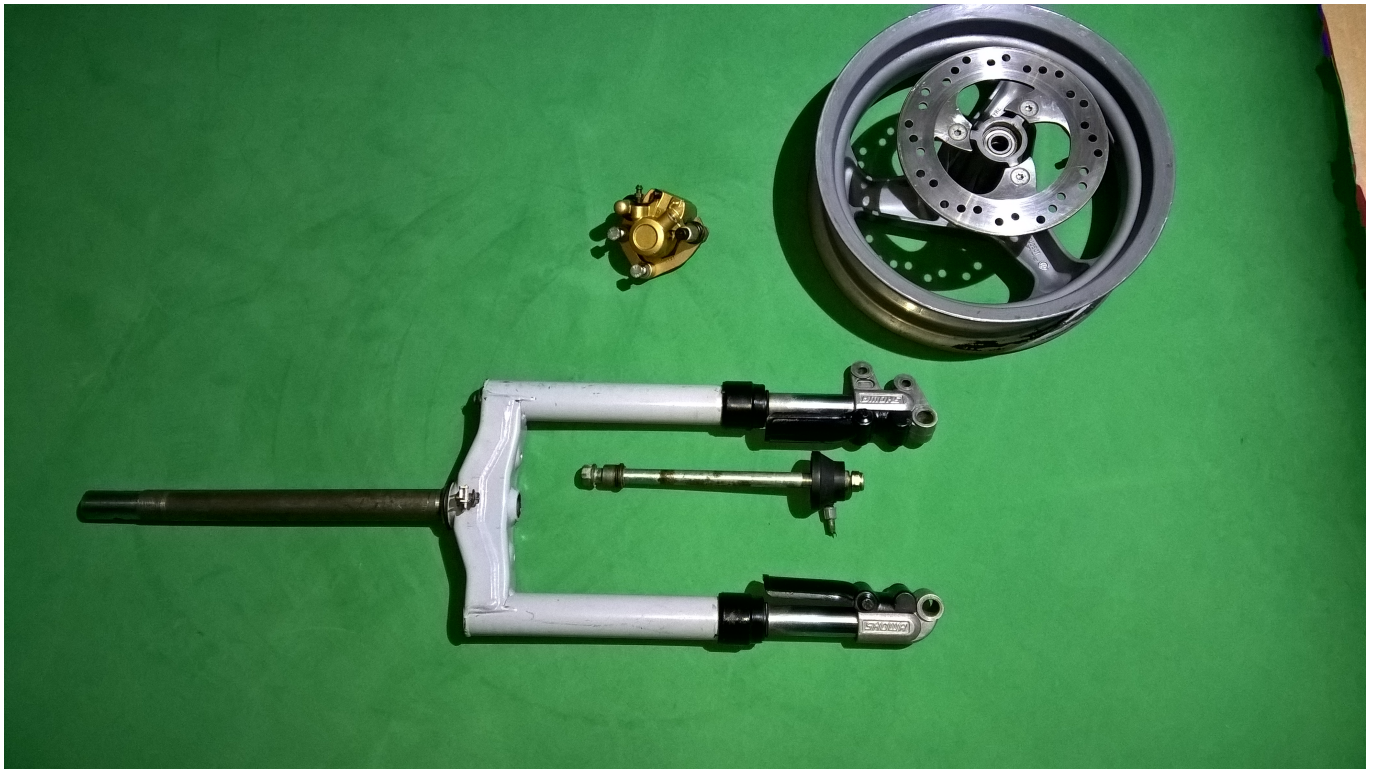

Suspension moto scooter invertida showa

Suspension moto scooter invertida showa

Calificación: Sin calificación

Precio

Precio de venta 295000,00 \$

Precio de venta sin impuestos 295000,00 \$

Descuento

[Haga una pregunta sobre este producto](#)

Descripción

Frenos: Suspension moto scooter invertida showa

Suspension moto scooter invertida showa

rin 300 x 16 con disco ventilado con mordaza o caliper

rin 250mm

suspension moto scooter 125/150 gp 1

rin suspension botellas disco