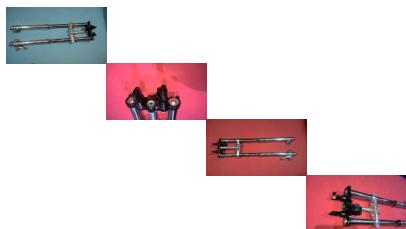

Suspensión moto enduro zuzuki dr 650

Suspensión moto enduro dr 650

Calificación: Sin calificación

Precio

Precio de venta 495000,00 \$

Precio de venta sin impuestos 495000,00 \$

Descuento

[Haga una pregunta sobre este producto](#)

Descripción

Suspensión moto dr 650

Frenos: Suspensión moto enduro zuzuki dr 650

descripcion

altura 94 cm -940mm

espacio de barra a barra 14 cm

barras botellas y sus orquillas

suspensión moto
fin suspension botellas disco
sirve en gran variedad de motos