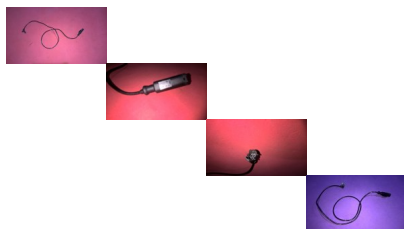

sensor abs freno delantero ns 200

sensor abs freno delantero ns 200

Calificación: Sin calificación

Precio

Precio de venta 45000,00 \$

Precio de venta sin impuestos 45000,00 \$

Descuento

[Haga una pregunta sobre este producto](#)

Descripción

sensor abs freno delantero ns 200

AL COMPRAR

Recuerde siempre preguntar disponibilidad antes de ofertar

FORMA DE PAGO

Pago en EFECTIVO, Mercadopago,

Para envío a otras Ciudades:

Consignación bancaria