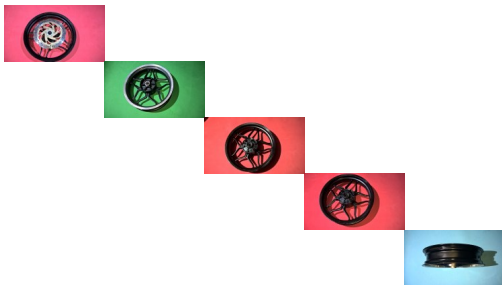

rin delantero discover 125/150

rin delantero discover 125/150

Calificación: Sin calificación

Precio

Precio de venta 378000,00 \$

Precio de venta sin impuestos 378000,00 \$

Descuento

[Haga una pregunta sobre este producto](#)

Descripción

Rin delantero discover 125/150

AL COMPRAR	
Recuerde siempre preguntar disponibilidad antes de ofertar	
Recuerde ofertar es un compromiso serio de compra	
No oferte si no está seguro de realizar su compra	
Efectúe todas las preguntas que le surjan antes de ofertar	
Verifique que sus datos de contacto se encuentren actualizados y correctos de no poder ser contactado serán tenidos como datos falsos	
FORMA DE PAGO	
Para envío a otras Ciudades:	
Consignación bancaria	
Trasferencia electrónica a cuenta Bancolombia, cibbank balotto o av villas por cajero electrónico sin costo adicional.	
Giro a través de EFECTY:	
	
FORMA DE ENVIO	
	