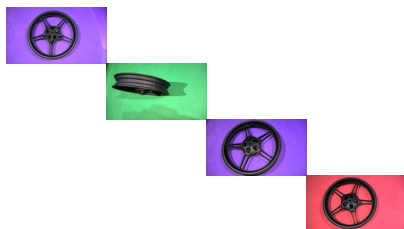

## rin delantero yamaha r 15

rin delantero yamaha r15

Calificación: Sin calificación

**Precio**

Precio de venta 308000,00 \$

Precio de venta sin impuestos 308000,00 \$

Descuento

[Haga una pregunta sobre este producto](#)

Descripción

rin delantero yamaha r15

AL COMPRAR

Recuerde siempre preguntar disponibilidad antes de ofertar

Recuerde ofertar es un compromiso serio de compra

No oferte si no está seguro de realizar su compra