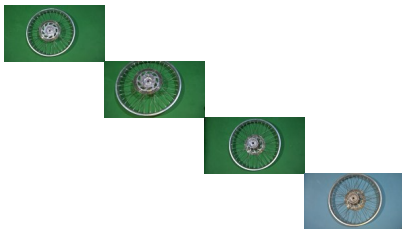

rin delantero yamaha xtz 250

rin delantero yamaha r15

Calificación: Sin calificación

Precio

Precio de venta 368000,00 \$

Precio de venta sin impuestos 368000,00 \$

Descuento

[Haga una pregunta sobre este producto](#)

Descripción

rin delantero yamaha r15

<p>AL COMPRAR</p> <p>Recuerde siempre preguntar disponibilidad antes de ofertar</p> <p>Recuerde ofertar es un compromiso serio de compra</p> <p>No oferte si no está seguro de realizar su compra</p> <p>Efectúe todas las preguntas que le surjan antes de ofertar</p> <p>Verifique que sus datos de contacto se encuentren actualizados y correctos de no poder ser contactado serán tenidos como datos falsos</p>
<p>FORMA DE PAGO</p> <p>Para envío a otras Ciudades:</p> <p>Consignación bancaria</p> <p>Trasferencia electrónica a cuenta Bancolombia, citibank baloto o av villas por cajero electrónico sin costo adicional.</p> <p>Giro a través de EFECTY.</p>
<div style="display: flex; justify-content: space-around; align-items: center;"></div>
<p>FORMA DE ENVIO</p>
<div style="text-align: center;"></div>