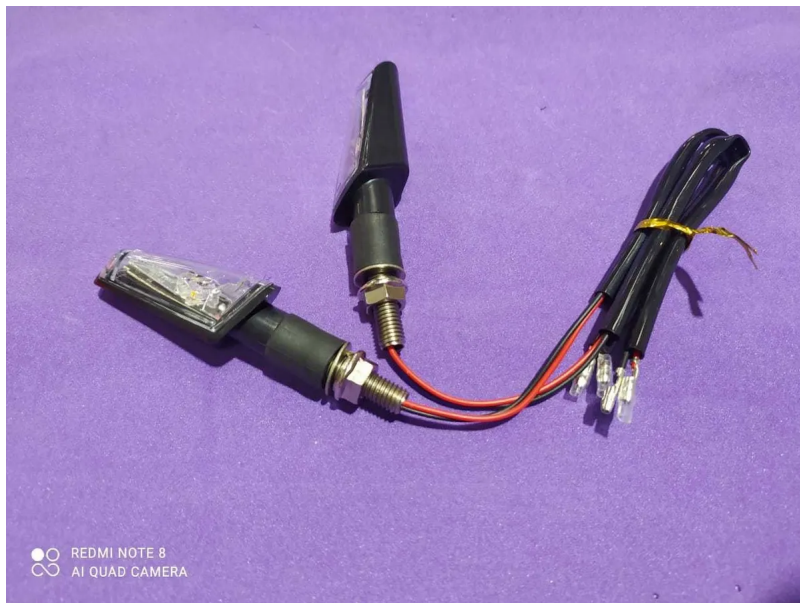

## Direccional Trilineal Tipo Rizoma

Direccional Trilineal Tipo Rizoma

Calificación: Sin calificación

**Precio**

Precio de venta 18000,00 \$

Precio de venta sin impuestos 18000,00 \$

Descuento

[Haga una pregunta sobre este producto](#)

Descripción

## Direccional Trilineal Tipo Rizoma

sirve en gran variedad de motos alto y bajo cilindraje

moto agylity akt yahama bwis hnoda super bikes pulsar

otras marcas

EL COMRAZ

Recuerde siempre preguntar disponibilidad antes de ofertar