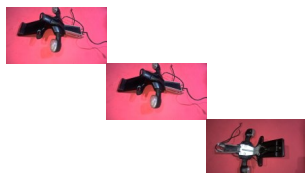

porta placa moto yamaha r15 con discrecionales

porta placa moto yamaha r15 con discrecionales

Calificación: Sin calificación

Precio

Precio de venta 64000,00 \$

Precio de venta sin impuestos 64000,00 \$

Descuento

[Haga una pregunta sobre este producto](#)

Descripción

porta placa moto pulsar

porta placa moto yamaha r15 con direccionales

sirve en gran variedad de motos altoy bajo cilindraje

moto agylity akt yahama bwis hnoda super bikes pulsar