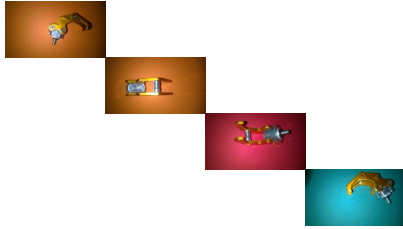

Gancho De Lujo,porta Casco Bws 125

Gancho De Lujo, porta Casco Bws 125

Calificación: Sin calificación

Precio

Precio de venta 25000,00 \$

Precio de venta sin impuestos 25000,00 \$

Descuento

[Haga una pregunta sobre este producto](#)

Descripción

<h2 style="text-align: center;">Gancho De Lujo, porta Casco Bws 125</h2>
<small>GANCHO DE ALUMINIO PARA COLGAR EL CASCO BOLSILLO BOLSA TULA MORRAL Y OTROS.</small>
<small>ESPECIAL PARA YAMAHA BWS 2 125 C.C</small>
<small>COLORES: AZUL, ROJO, VERDE, DORADO, CHROMO</small>
<small>FACILES DE INSTALAR. SOLO QUITTE Y PONGA</small>