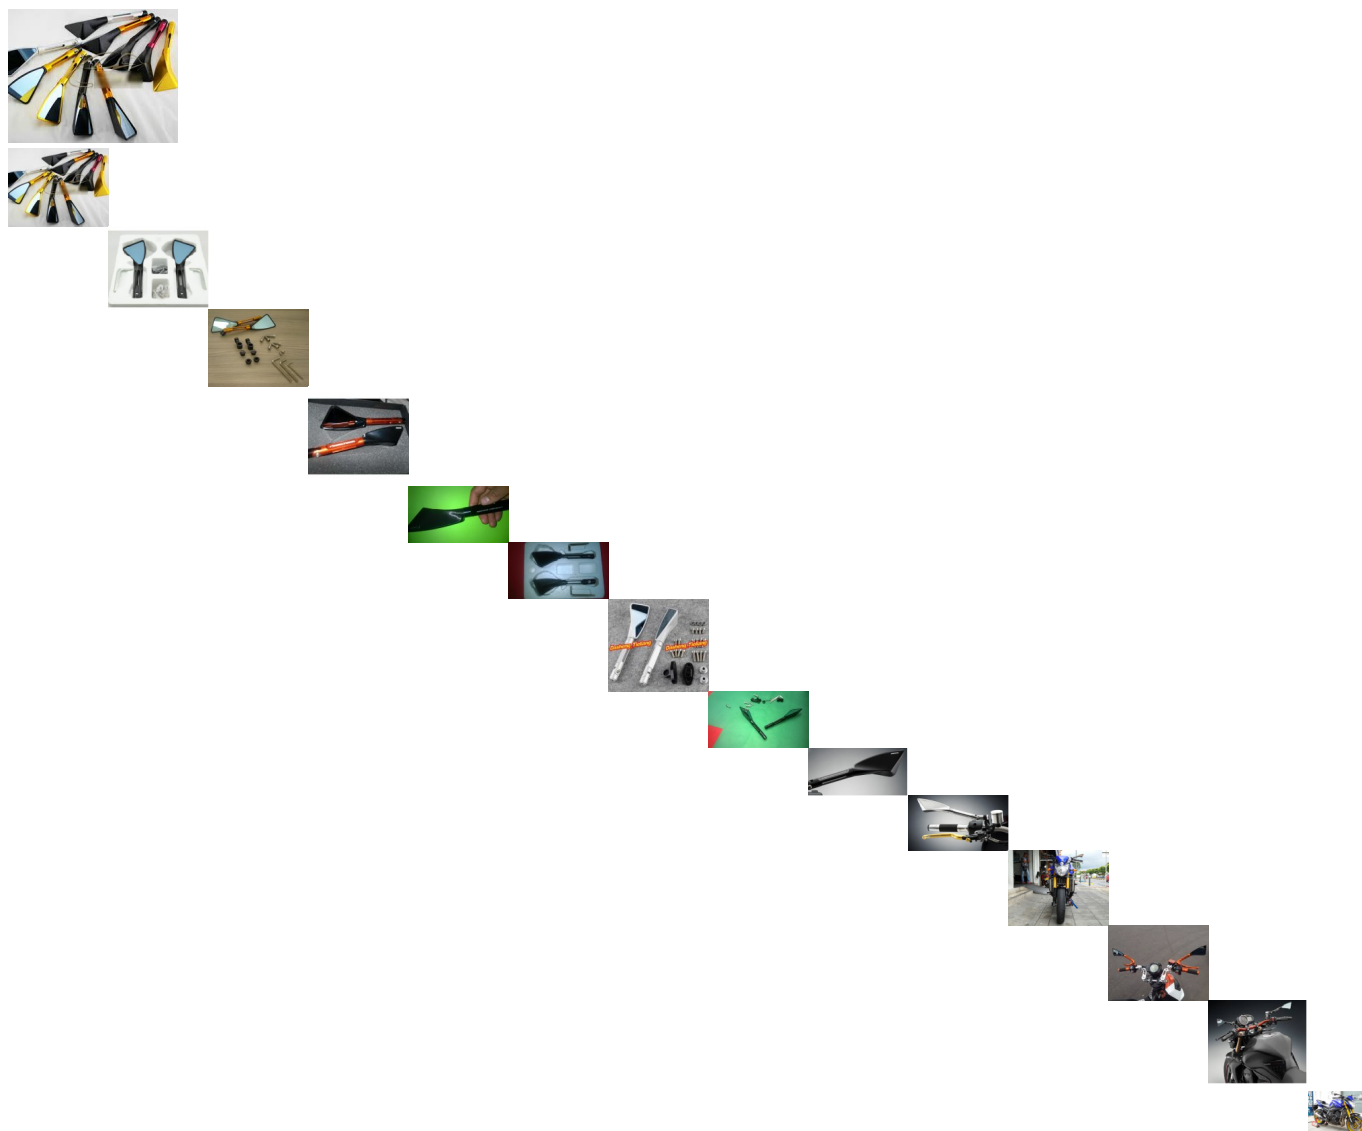

Espejos Rizoma

Espejos Rizoma rizoma sirve ne gran variedad de motos

Calificación: Sin calificación

Precio

Precio de venta 75000,00 $

Precio de venta sin impuestos 75000,00 $

Descuento

[Haga una pregunta sobre este producto](#)