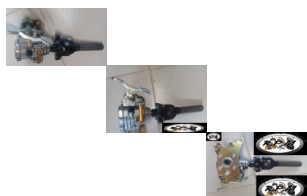

Caja de reversa moto universal

Caja de reversa moto universal

Calificación: Sin calificación

Precio

Precio de venta 275000,00 \$

Precio de venta sin impuestos 275000,00 \$

Descuento

[Haga una pregunta sobre este producto](#)

Descripción

Caja de reversa moto universal